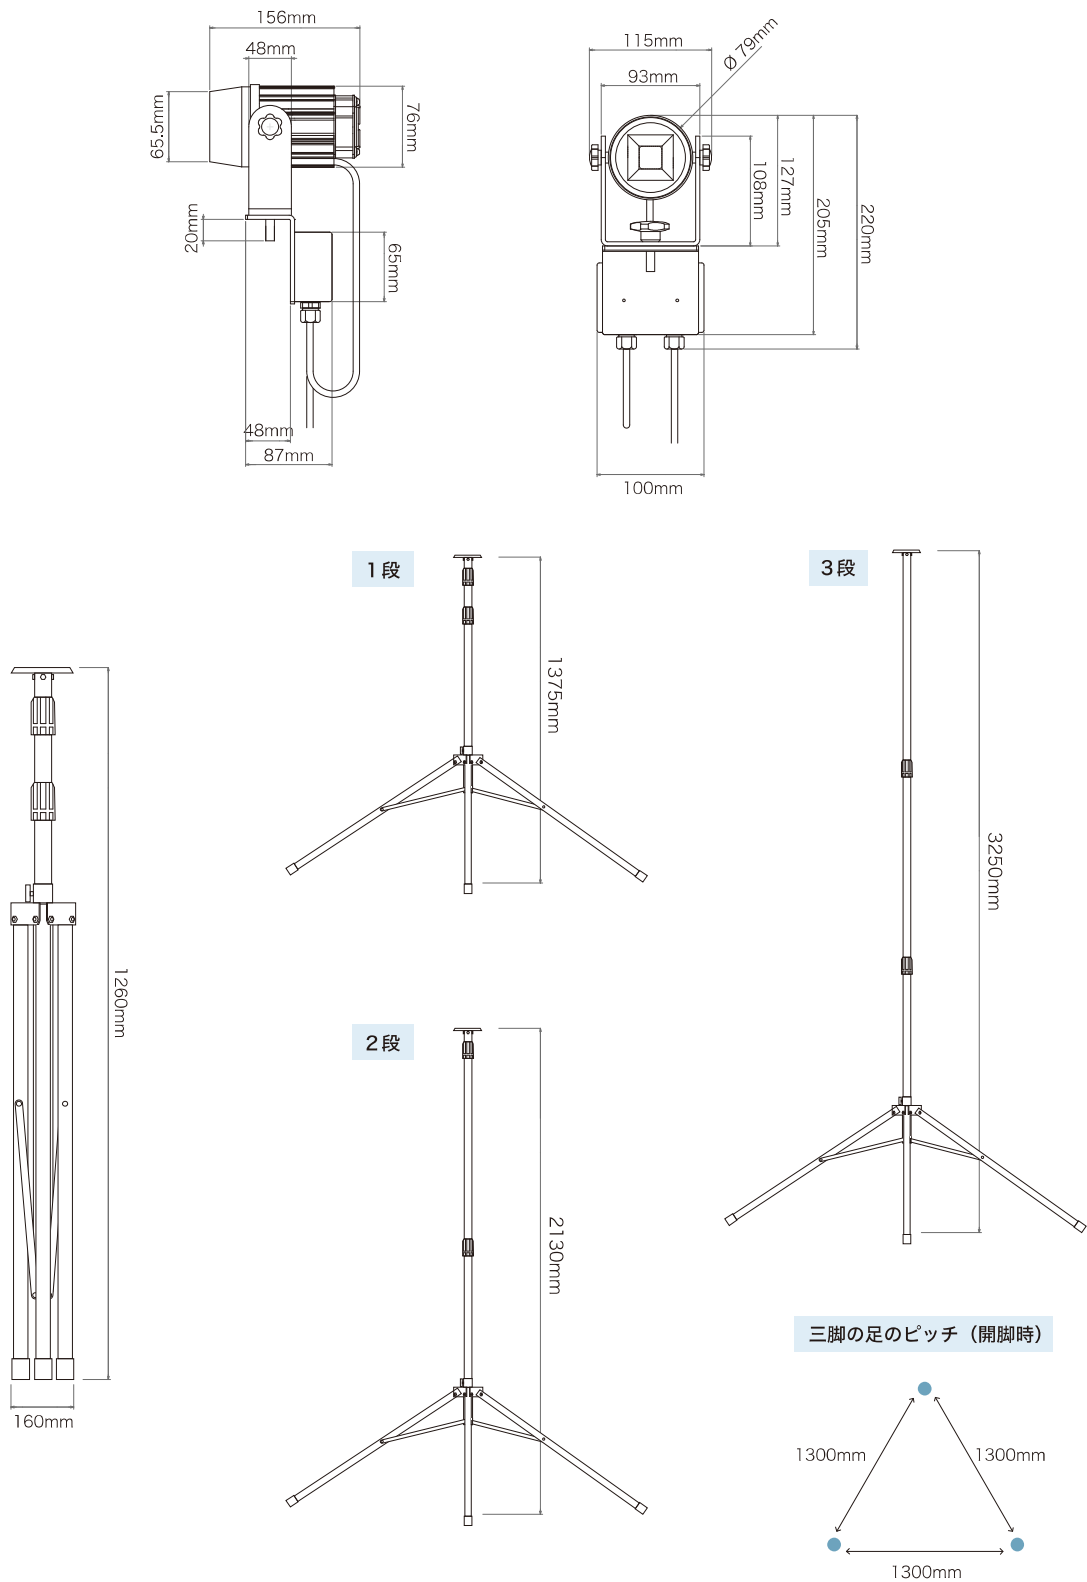

ストレートライトは、防災分野において有益な活用が可能で安全性、機能性、利便性に寄与する製品として認証されました。

**超小型
軽量**

緊急災害時の現場で
簡単持ち運び・即使用可能

緊急事態が生じた際、大きく重量のある照明器具の持ち運びは大変危険でリスクを伴います。タカラの超軽量移動式スタンド照明は、片手で軽々と持ち運ぶことのできる軽さ。そして圧倒的な明るさで、災害現場の状況をすぐに把握することが可能です。

製品仕様

TPB-110B55-K50

消費電力	110W	発光効率	118lm/W
全光束	13000lm	演色性	Ra80
入力電圧	AC100V	防水防塵規格	IPX5
定格寿命	30000時間	使用環境温度	-20°C~40°C
色温度	5000K	重量	総重量 6.8kg
ビーム角	55°		光源重量 850g (ケーブル含まず)

※寸法の詳細は裏面をご確認下さい

お取り扱い・お手入れについてご不明な点は、お買い上げの販売店へご相談ください。