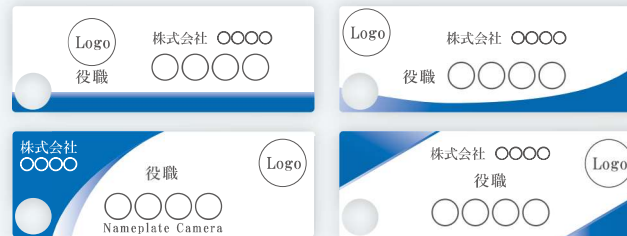

ボタン 1 つでワンタッチ録画

本体上部の電源/録画ボタンを押すだけで録画を開始します。

ネームプレート

ネームプレート カスタムデザイン (オプション)

フロント部分に名前入りステッカーを貼り付けます。役職やお名前などが変わっても張り替える事ができ、1枚から作成可能です。会社ロゴ、会社名、役職など自由にオリジナルデザインで作成する事も可能です。

プレートデザインサンプル

以下の4つのデザインからお選び頂けます。